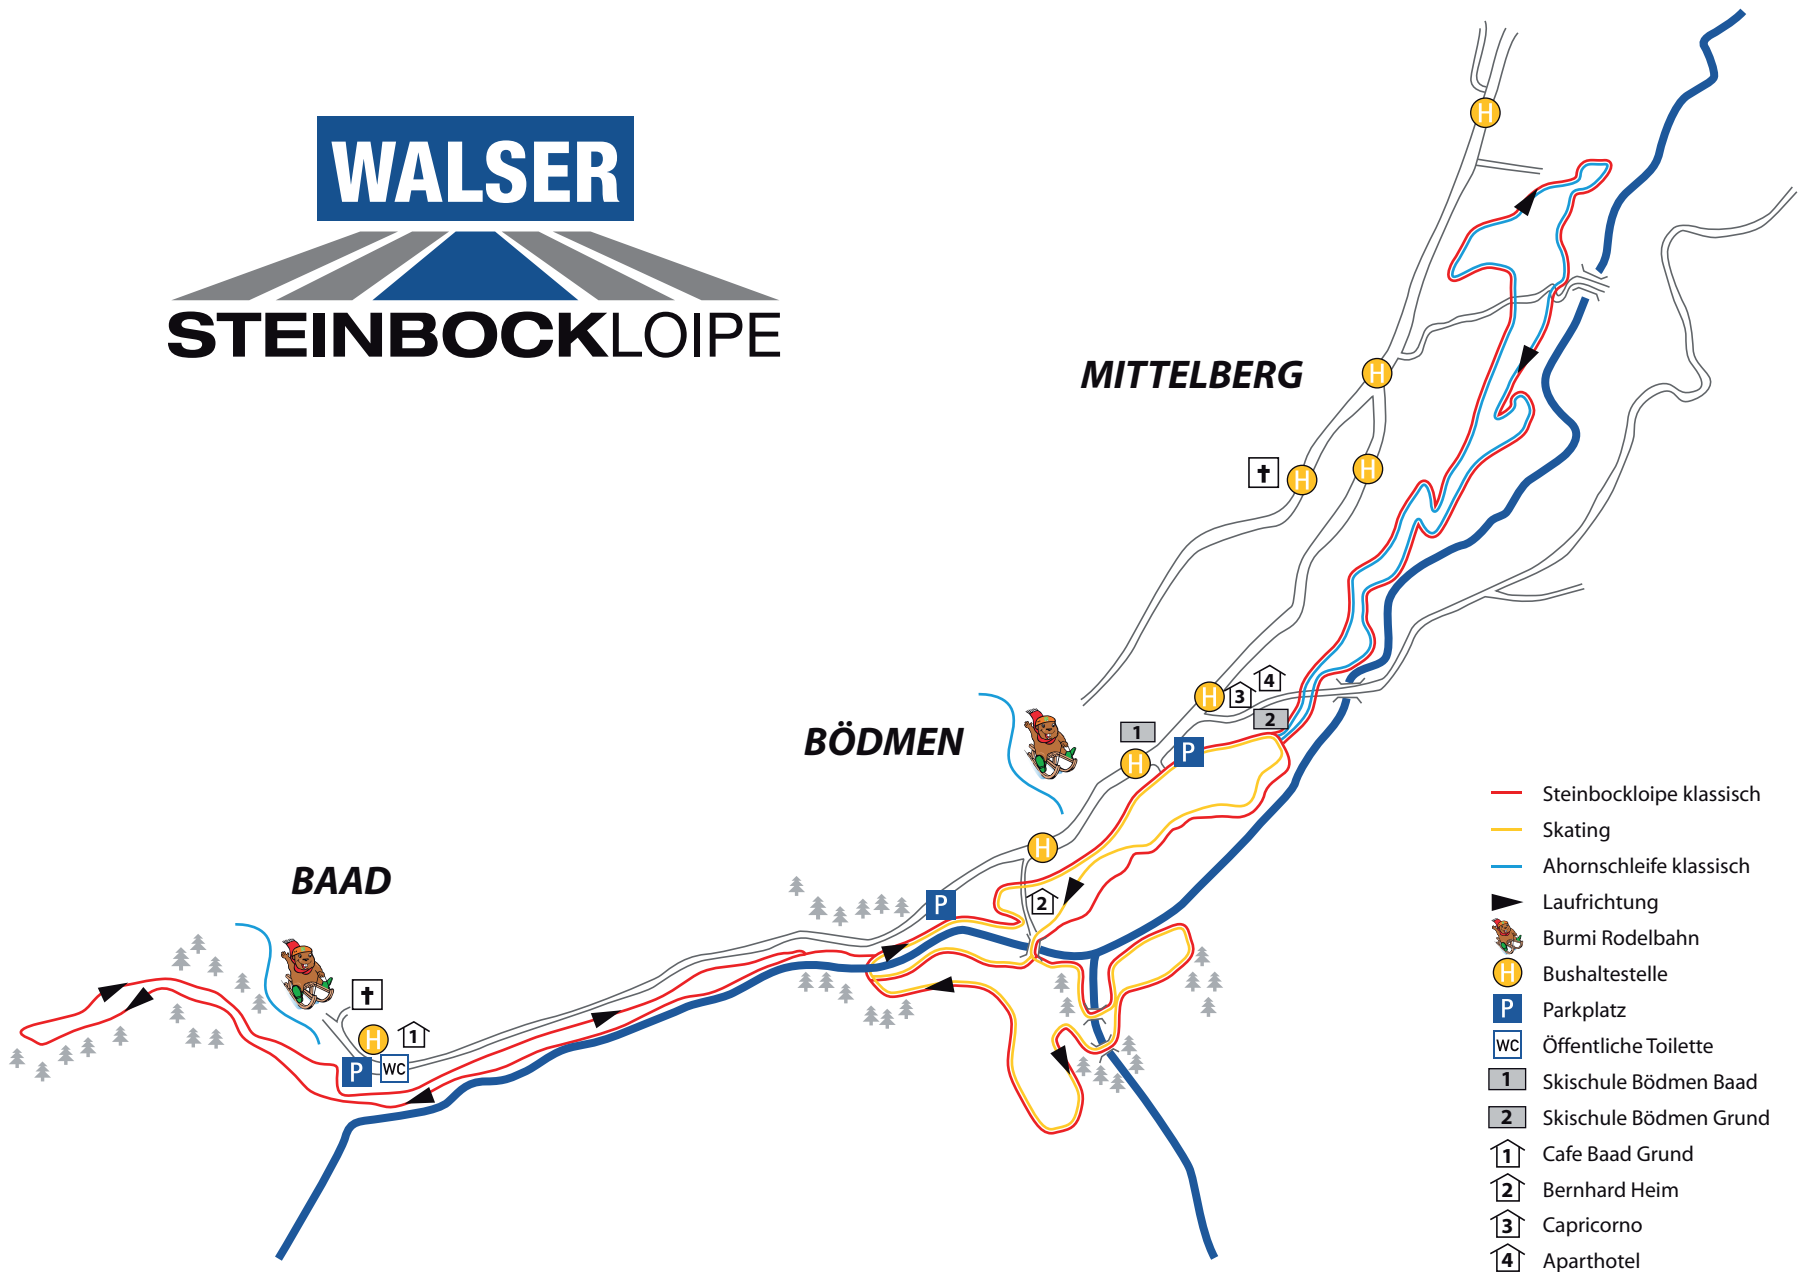

WALSER STEINBOCKLOIPE

- Steinbockloipe klassisch
- Skating
- Ahornschleife klassisch
- ▲ Laufrichtung
-  Burmi Rodelbahn
-  Bushaltestelle
-  Parkplatz
-  Öffentliche Toilette
-  Skischule Bödmen Baad
-  Skischule Bödmen Grund
-  Cafe Baad Grund
-  Bernhard Heim
-  Capricorno
-  Aparthotel